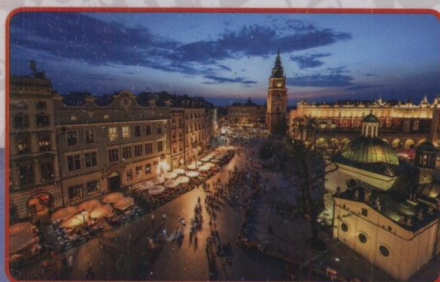

# POLSKA

Najpiękniejsze miejsca

Tekst, redakcja, korekta: zespół Wydawnictwa SBM

Projekt makiety: Paweł Kanik

Skład: Luba Ristujczina Studio Litera – [www.studiolitera.pl](http://www.studiolitera.pl)

Projekt okładki: Amadeusz Targoński

## NAJPIĘKNIEJSZE MIEJSCA

WSTĘP .....	5	Pieskowa Skała .....	68
Bagna Biebrzańskie .....	7	Poznański Stary Rynek .....	71
Baranów Sandomierski .....	8	Przełom Dunajca .....	72
Bieszczadzkie połoniny .....	11	Puszcza Białowieska .....	75
Cerkiew w Chotyńcu .....	12	Rysy .....	76
Cerkiew w Kwiatoniu .....	15	Skały rzedkowskie .....	79
Chochołów .....	16	Słowiński Park Narodowy .....	80
Dolina Pięciu Stawów Polskich .....	19	Sokola Perć i Trzy Korony .....	83
Frombork .....	20	Sopot .....	84
Główne Miasto w Gdańsku .....	23	Stare i Nowe Miasto w Toruniu .....	87
Góra Zamkowa w Cieszynie .....	24	Stare Miasto w Lublinie .....	88
Góra Zborów .....	27	Stare Miasto w Sandomierzu .....	91
Góry Sokole .....	28	Stare Miasto w Zamościu .....	92
Góry Stołowe .....	31	Śnieżka .....	95
Jaskinia Niedźwiedzia .....	32	Warszawska Starówka .....	96
Jasna Góra .....	35	Wawel .....	99
Jezioro Solińskie .....	36	Wdzydze .....	100
Kazimierz Dolny .....	39	Wodogrzmoty Mickiewicza .....	103
Kopalnia Soli w Wieliczce .....	40	Wodospad Kamieńczyka .....	104
Kościół Pokoju w Jaworze i Świdnicy .....	43	Wodospad Wilczki .....	107
Kościół w Dębnie Podhalańskim .....	44	Wrocławski Rynek .....	108
Kotły Wielkiego i Małego Stawu .....	47	Zamek Książ .....	111
Kraina Wielkich Jezior Mazurskich .....	48	Zamek Ogrodzieniec .....	112
Krakowski Rynek Główny .....	51	Zamek w Kórniku .....	115
Łopuszna .....	52	Zamek w Krasiczynie .....	116
Łysogóry .....	55	Zamek w Kwidzynie .....	119
Mierzeja Helska .....	56	Zamek w Łańcucie .....	120
Morskie Oko .....	59	Zamek w Malborku .....	123
Ojcowski Park Narodowy .....	60	Zamek w Mosznej .....	124
Okiennik Wielki .....	63	Zamek w Pszczynie .....	127
Ostrów Tumski we Wrocławiu .....	64		
Pałac w Wilanowie .....	67		